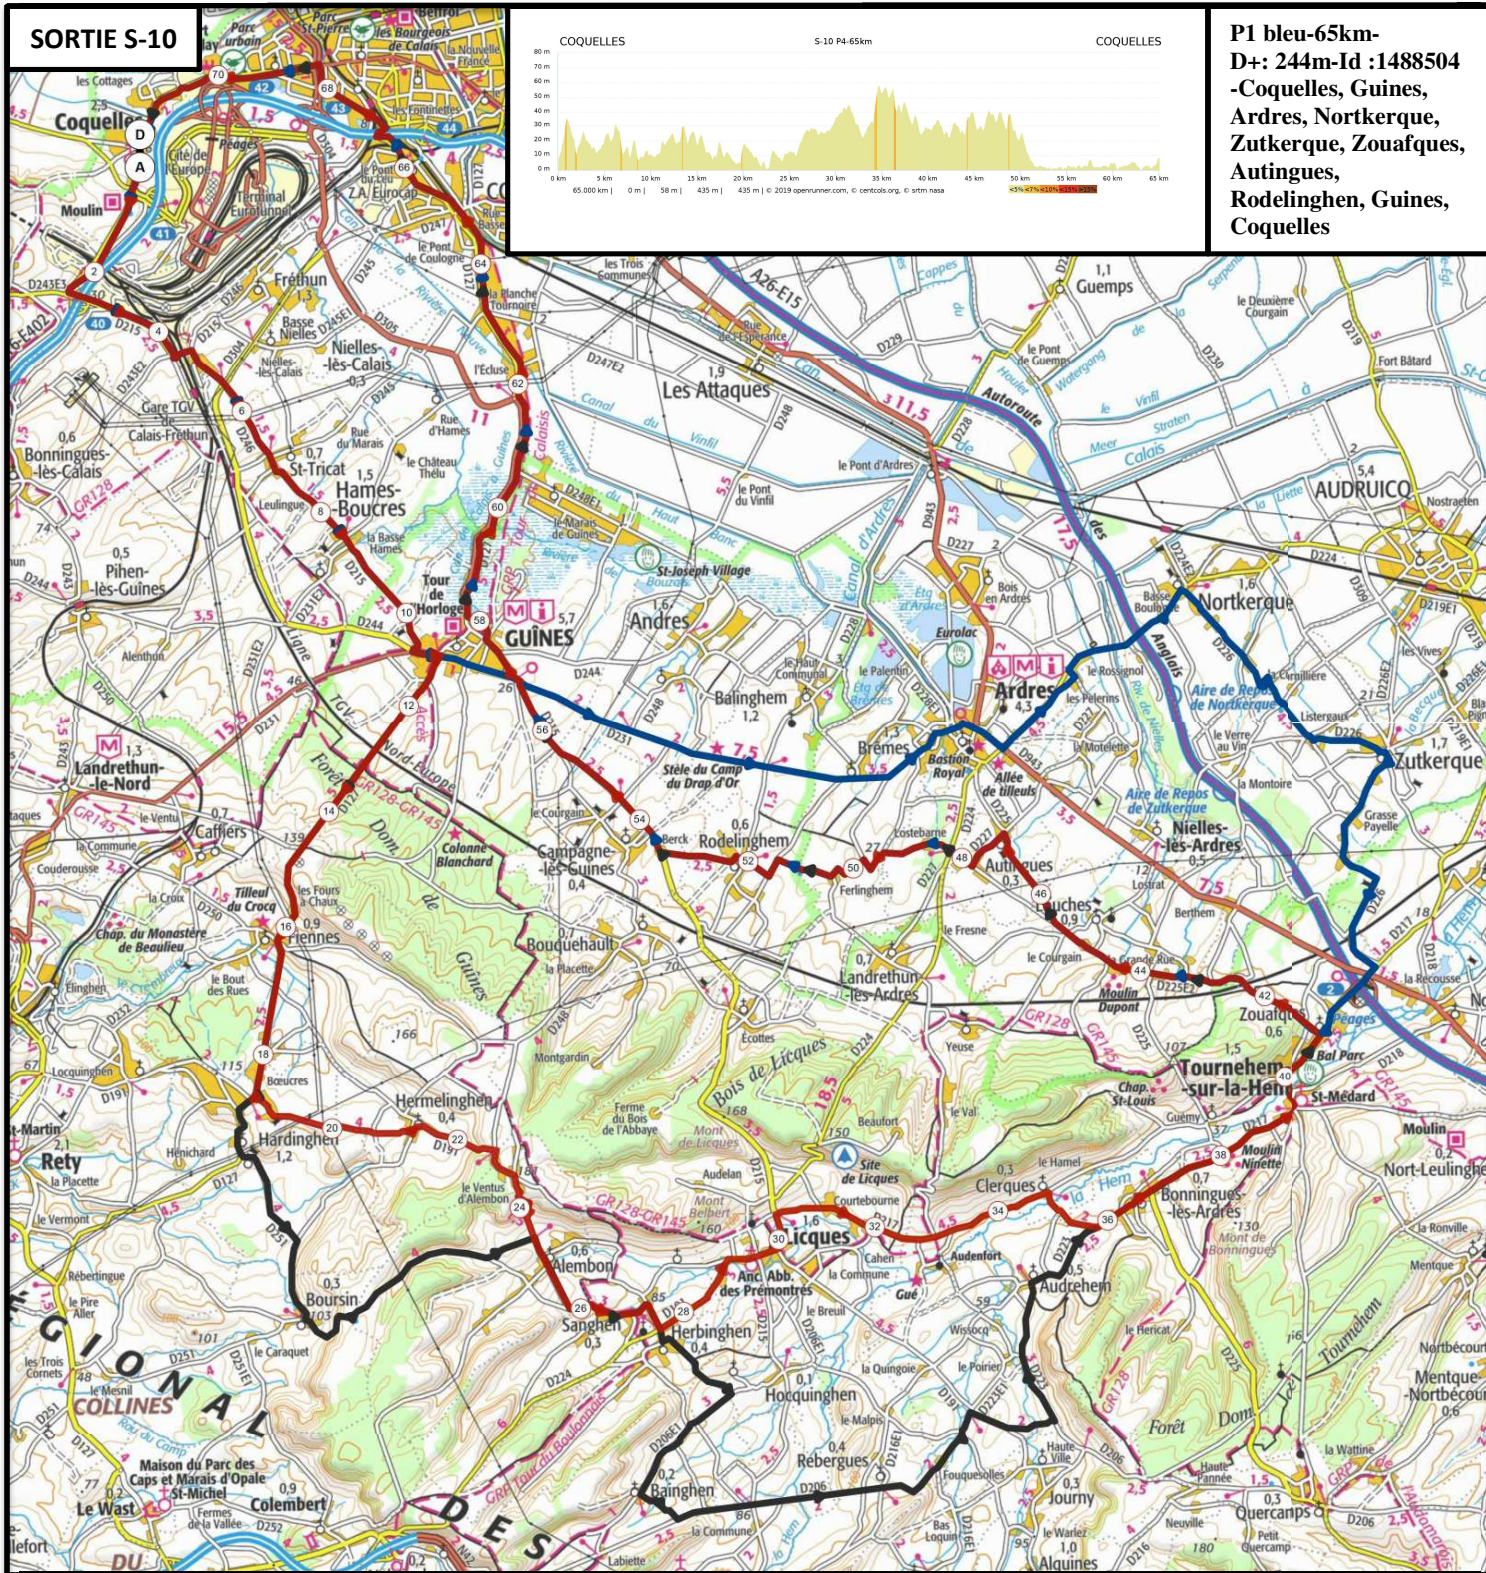

SORTIE S-10

COQUELLES

S-10 P4-65km

COQUELLES

**P1 bleu-65km-
D+: 244m-Id :148504**
-Coquelles, Guines,
Andres, Nordkerque,
Zutkerque, Zouafques,
Autingues,
Rodelinghen, Guines,
Coquelles

COQUELLES

S-10 P3-72km

COQUELLES

**P2 rouge -72km - D+: 655m -
[Id.1448040] :Coquelles, Guines,
Fiennes Hardinghen, Boursin,
Alembon, Herbinghen, Licques,
Clerques, Bonningues, Tournehem,
Zouafques, Autingues, Rodelinghen,
Guines, Coquelles**

COQUELLES

S-10 P1-81km

COQUELLES

**P3 noir -81km - D+: 637m -
[Id.1448016] Coquelles, Guines,
Fiennes, Hardinghen, Boursin,
Alembon, Herbinghen, Bainghen,
D206 Rebergues, D191 Raminghen,
Tournehem, Zouafques, Autingues,
Rodelinghen, Guines, Coulogne,
Coquelles**