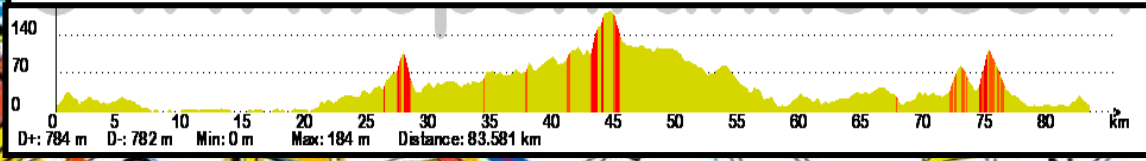

SORTIE S-21

P1-noir-84km-D+784m-Id.1833732 : Coquelles, Frethun, St-Joseph, Balinghen, Ardres, Louches, Guemy, Bonningues, Licques, Herbinghen, le Ventu, Hardingen, Rinxent, Marquise, Wissant, Cran d'Escalles, Coquelles

P3-bleu-69km-D+592m-Id. 1836775 : Coquelles, Frethun, St-Joseph, Balinghen, D228 Rodelinghen, Bouquehault, Hermelinghen, le Ventu, Hardingen, Rinxent, Marquise, Wissant, Cran d'Escalles, Coquelles

P2-rouge-76km-D+745m-Id. 1833735 : Coquelles, Frethun, St-Joseph, Balinghen, Ardres, le Vigneau, Licques, Herbinghen, le Ventu, Hardingen, Rinxent, Marquise, Wissant, Cran d'Escalles, Coquelles