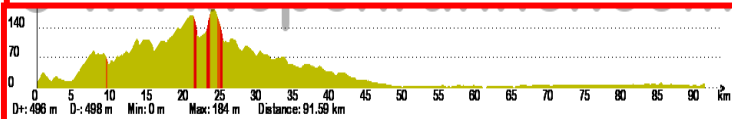

# SORTIE S-18

**P4 bleu 66km D+343m, D+ 343m-Id.1493660 :**  
 Coquelles, Guines, Rodelinghen, Autingues,  
 Zouafques, Polincove, Audruicq, Nelle-Eglise,  
 Guemps, Coulogne, Coquelles

**P3 vert 78km D+558m D+ : 558m-Id.493650 :**  
 Coquelles, Pihen, Landrethun, Caffiers,  
 Hermelinghen, Fine Haie, Alembon, Herbinghen,  
 Licques, Tournehem, Polincove, Audruicq, Nelle-  
 Eglise, Guemps, Coulogne, Coquelles

**P1- rouge 91km - D+ : 496m – Id.941034-**  
 Coquelles, Pihen, Landrethun, Caffiers,  
 Hermelinghen, Fine Haie, Alembon, Herbinghen,  
 Licques, Tournehem, Polincove, St-Folquin,  
 Gravelines, Tape-Cul, Waldam, Calais, Coquelles