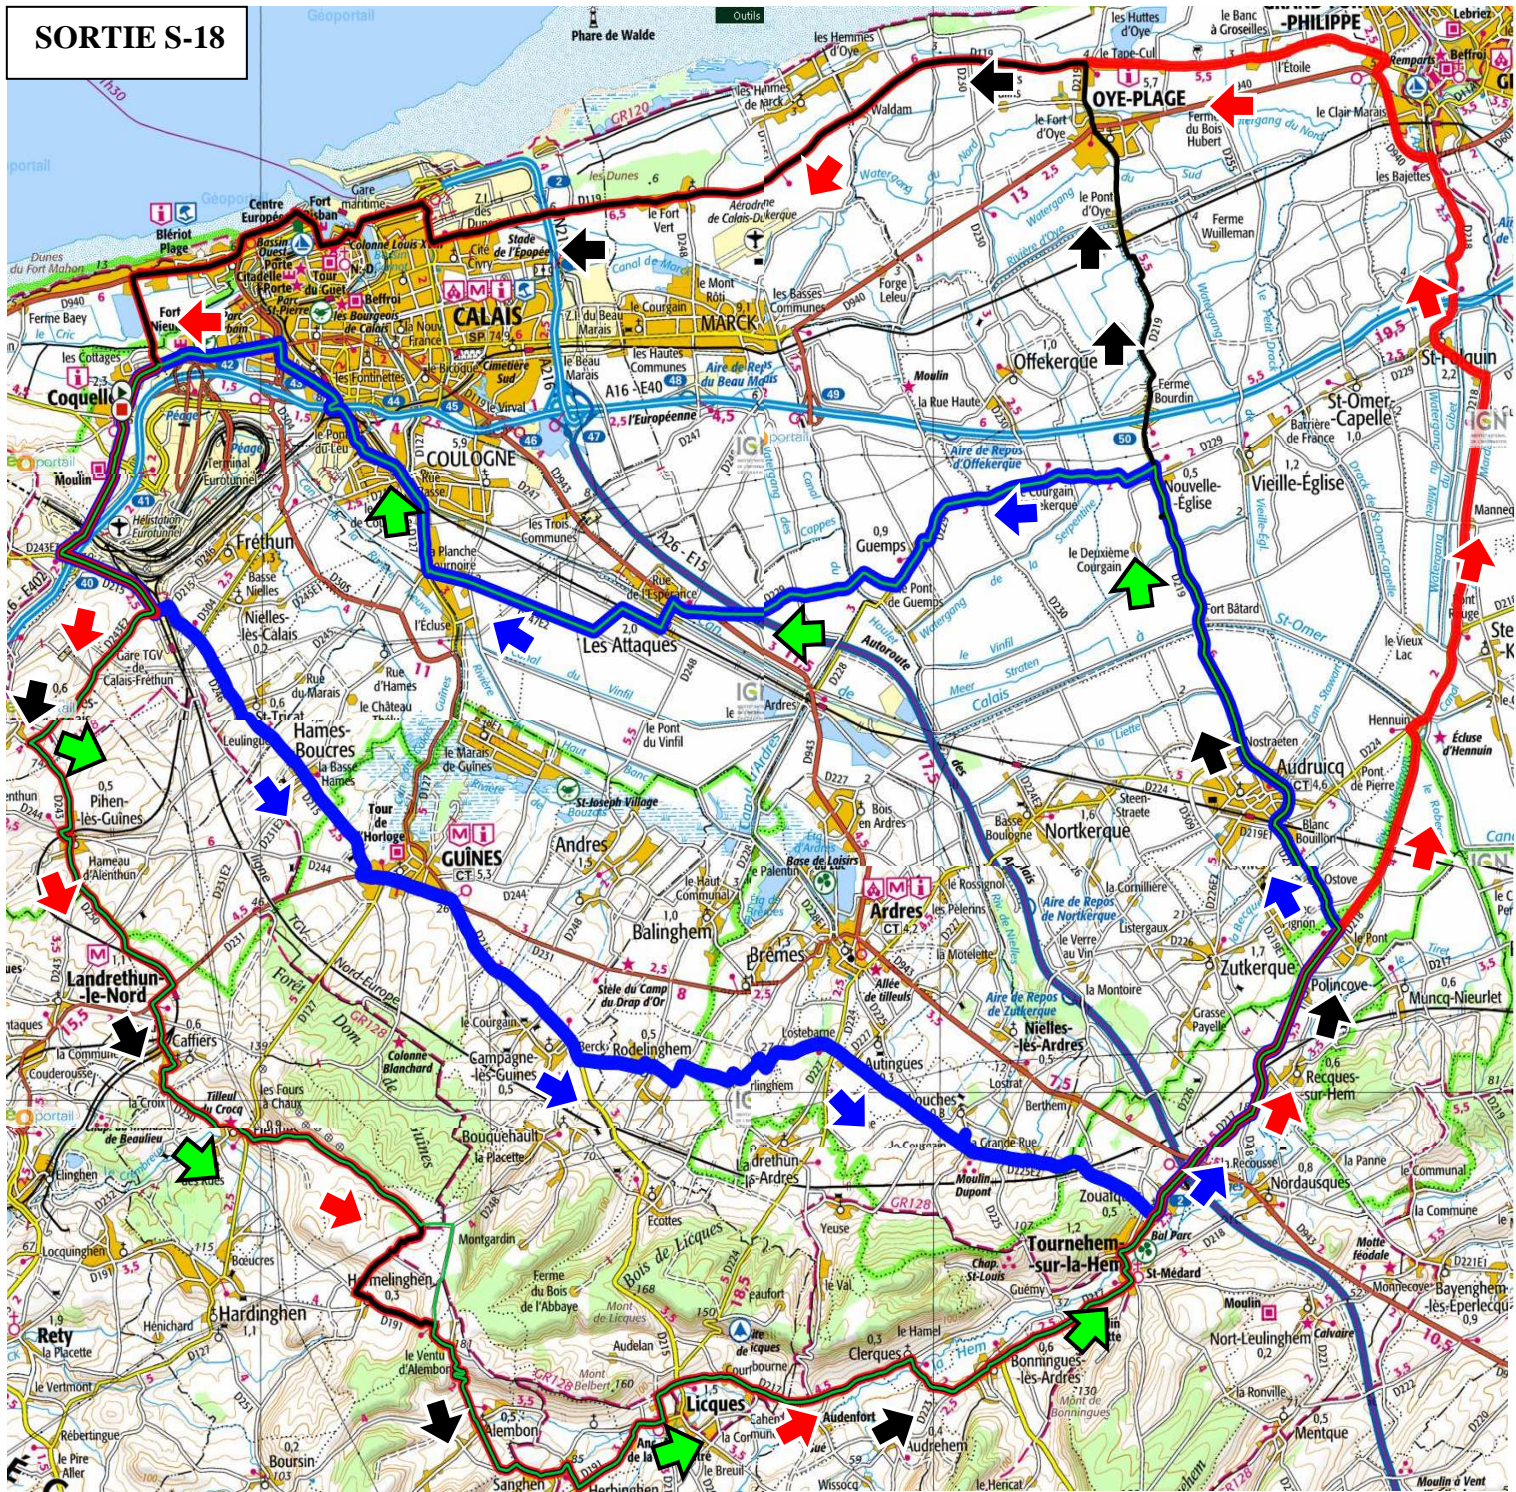

# SORTIE S-18

**P4 bleu 66km D+343m, D+ 343m-Id.1493660 :**  
 Coquelles, Guines, Rodelinghen, Autingues,  
 Zouafques, Polincove, Audruicq, Nelle-Eglise,  
 Guemps, Coulogne, Coquelles

**P3 vert 78km D+558m D+ : 558m-Id.493650 :**  
 Coquelles, Pihen, Landrethun, Caffiers,  
 Hermelinghen, Fine Haie, Alembon, Herbinghen,  
 Licques, Tournehem, Polincove, Audruicq, Nelle-  
 Eglise, Guemps, Coulogne, Coquelles

**P1- rouge 91km - D+ : 496m – Id.941034-**  
 Coquelles, Pihen, Landrethun, Caffiers,  
 Hermelinghen, Fine Haie, Alembon, Herbinghen,  
 Licques, Tournehem, Polincove, St-Folquin,  
 Gravelines, Tape-Cul, Waldam, Calais, Coquelles

**P2 noir 85km D+625m-Id.1493628 :** Coquelles,  
 Pihen, Landrethun, Caffiers, Hermelinghen, Fine  
 Haie, Alembon, Herbinghen, Licques, Tournehem,  
 Polincove, Audruicq, Oye-Plage, Waldam, Calais,  
 Coquelles