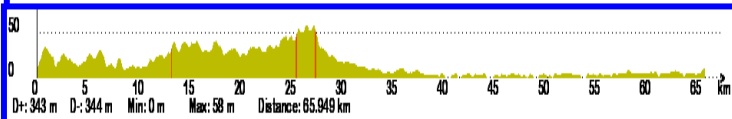

# SORTIE S-18

**P4 bleu 66km D+343m, D+ 343m-Id.1493660 :**  
 Coquelles, Guines, Rodelinghen, Autingues,  
 Zouafques, Polincove, Audruicq, Nelle-Eglise,  
 Guemps, Coulogne, Coquelles

**P3 vert 78km D+558m D+ : 558m-Id.493650 :**  
 Coquelles, Pihen, Landrethun, Caffiers,  
 Hermelinghen, Fine Haie, Alembon, Herbinghen,  
 Licques, Tournehem, Polincove, Audruicq, Nelle-  
 Eglise, Guemps, Coulogne, Coquelles

**P1- rouge 91km - D+ : 496m – Id.941034-**  
 Coquelles, Pihen, Landrethun, Caffiers,  
 Hermelinghen, Fine Haie, Alembon, Herbinghen,  
 Licques, Tournehem, Polincove, St-Folquin,  
 Gravelines, Tape-Cul, Waldam, Calais, Coquelles