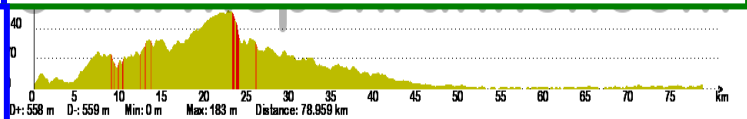

# SORTIE S-18

**P4 bleu 66km D+343m, D+ 343m-Id.1493660 :**  
 Coquelles, Guines, Rodelinghen, Autingues,  
 Zouafques, Polincove, Audruicq, Nelle-Eglise,  
 Guemps, Coulogne, Coquelles

**P3 vert 78km D+558m D+ : 558m-Id.493650 :**  
 Coquelles, Pihen, Landrethun, Caffiers,  
 Hermelinghen, Fine Haie, Alembon, Herbinghen,  
 Licques, Tournehem, Polincove, Audruicq, Nelle-  
 Eglise, Guemps, Coulogne, Coquelles

**P1- rouge 91km - D+ : 496m – Id.941034-**  
 Coquelles, Pihen, Landrethun, Caffiers,  
 Hermelinghen, Fine Haie, Alembon, Herbinghen,  
 Licques, Tournehem, Polincove, St-Folquin,  
 Gravelines, Tape-Cul, Waldam, Calais, Coquelles